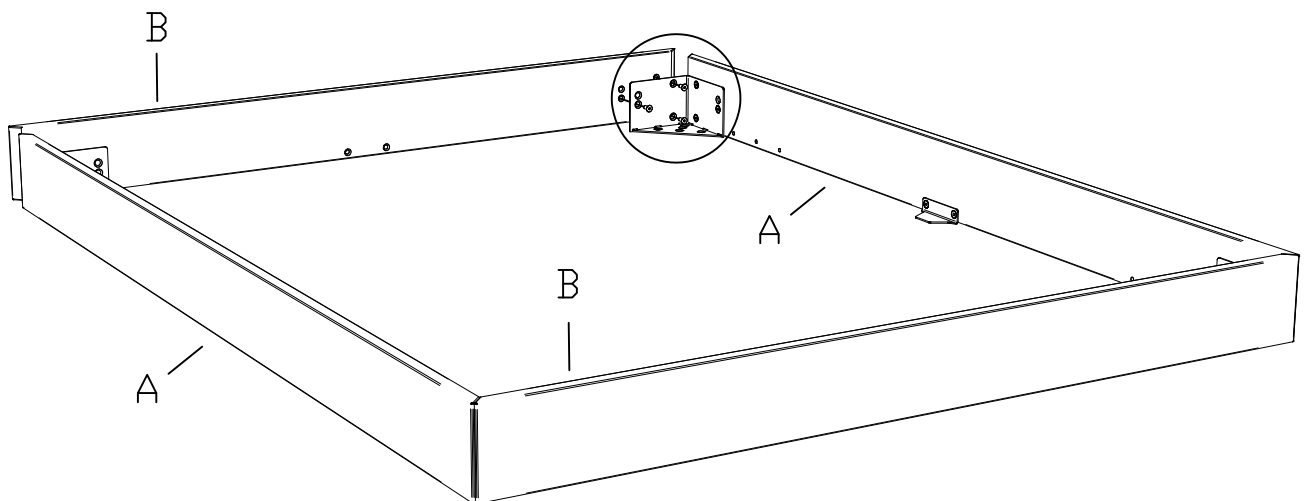

Calvari

A x2

B x2

C x4

630.10142

D x28
M8x20

631.87200

E x2

630.09942

Z x1

631.10000

1.

660.01140

<p>F ×4</p> 	<p>G ×4 M8×40</p>  <p>631.877</p>	<p>H ×4</p>  <p>631.611</p>	<p>D ×4 M8×20</p>  <p>631.872</p>
---	--	--	--

2.

bei Breiten ab 160cm
for widths from 160cm
à partir des dimensions 160cm
della misura 160cm