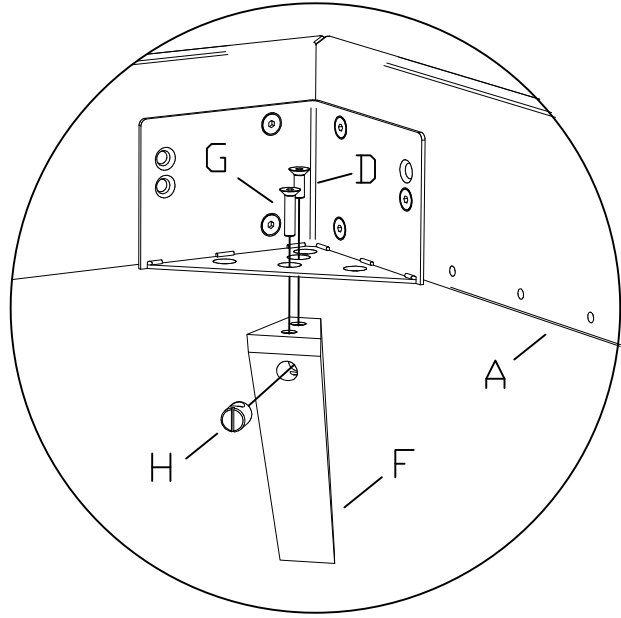

Calvari

A x2

B x2

C x4

630.10142

D x28
M8x20

631.87200

E x2

630.09942

Z x1

631.10000

1.

660.01140

<p>F ×4</p> 	<p>G ×4 M8×40</p>  <p>631.877</p>	<p>H ×4</p>  <p>631.611</p>	<p>D ×4 M8×20</p>  <p>631.872</p>
---	--	--	--

2.

bei Breiten ab 160cm
for widths from 160cm
à partir des dimensions 160cm
della misura 160cm