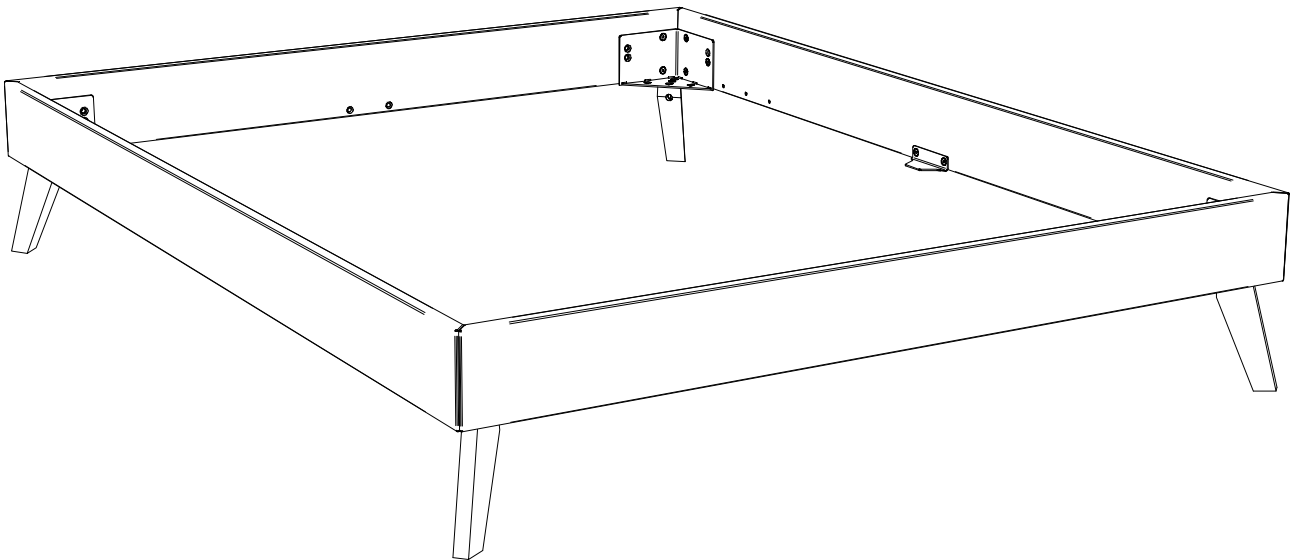

Calvari

A x2

B x2

C x4

630.10142

D x28
M8x20

631.87200

E x2

630.09942

Z x1

631.10000

1.

660.01140

<p>F ×4</p> 	<p>G ×4 M8×40</p>  <p>631.877</p>	<p>H ×4</p>  <p>631.611</p>	<p>D ×4 M8×20</p>  <p>631.872</p>
---	--	--	--

2.

bei Breiten ab 160cm
for widths from 160cm
à partir des dimensions 160cm
della misura 160cm