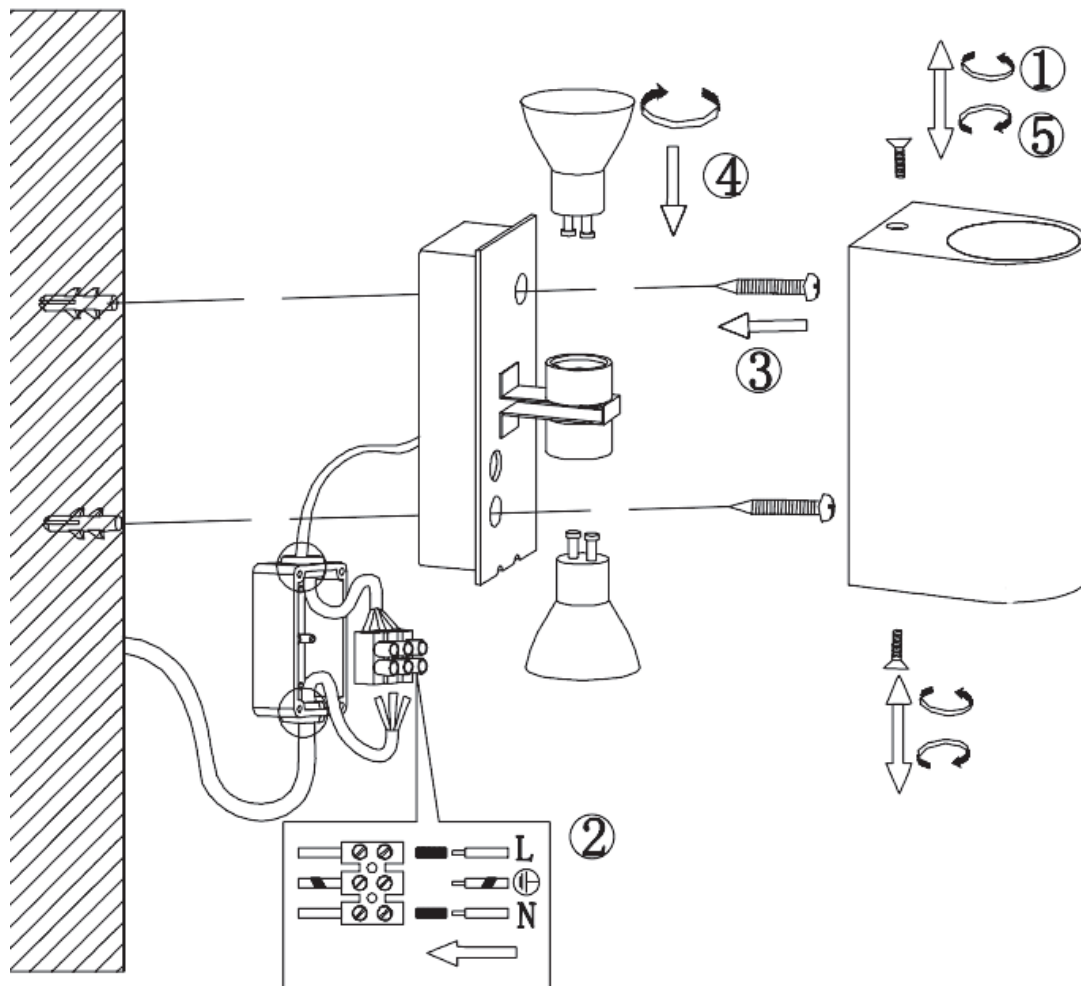

(SR) UPOZORENJE!

Prije početka montaže, pažljivo pročitajte sigurnosne upute!

(UK) ПОПЕРЕДЖЕННЯ!

Перед розбиранням, будь ласка, уважно прочитайте інструкції з техніки безпеки!

230V~50Hz, 2 x GU10 max.35W

trio-lighting.com/
204260242