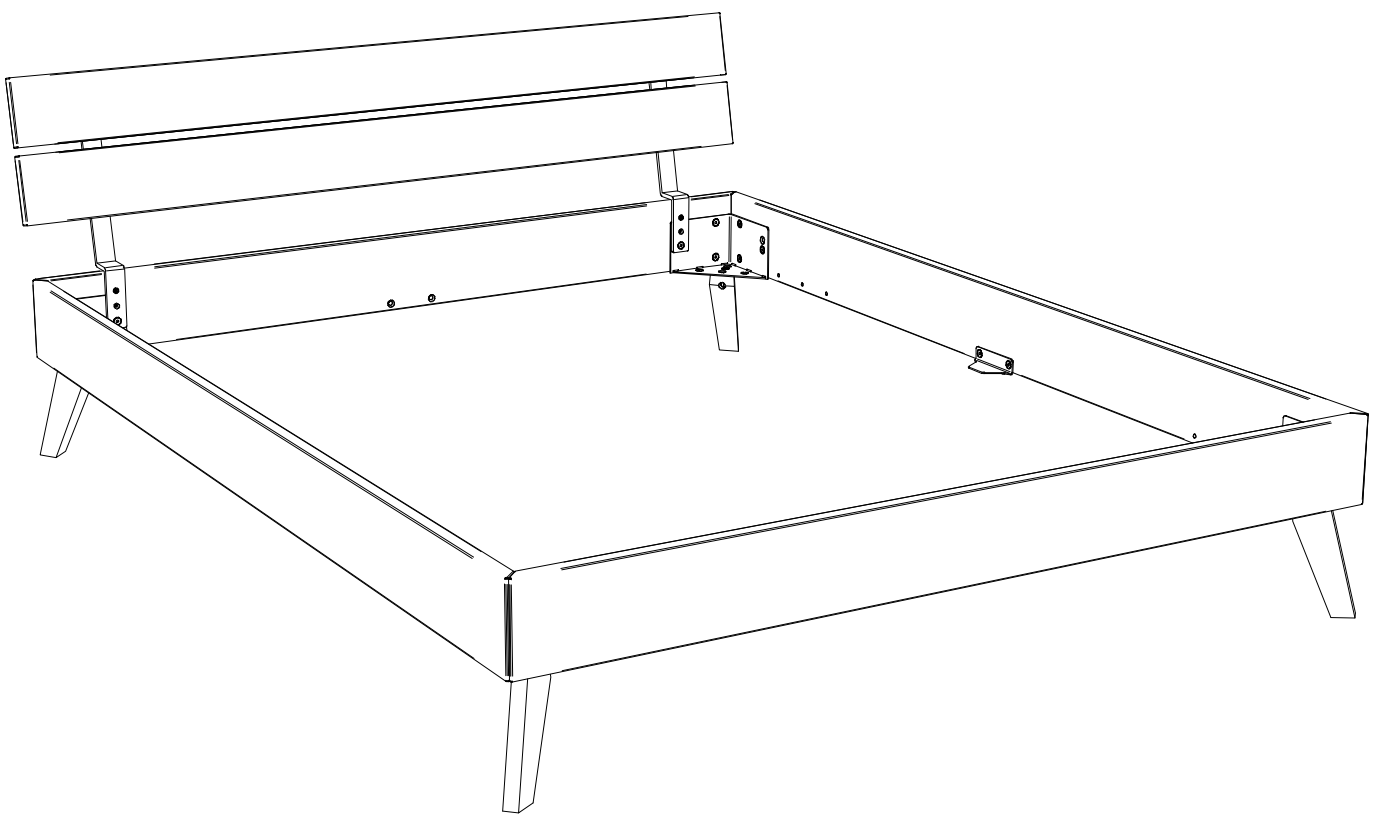

Ortona

Benötigte Werkzeuge – Outils Nécessaires – Tools Required – Attrezzi Necessari