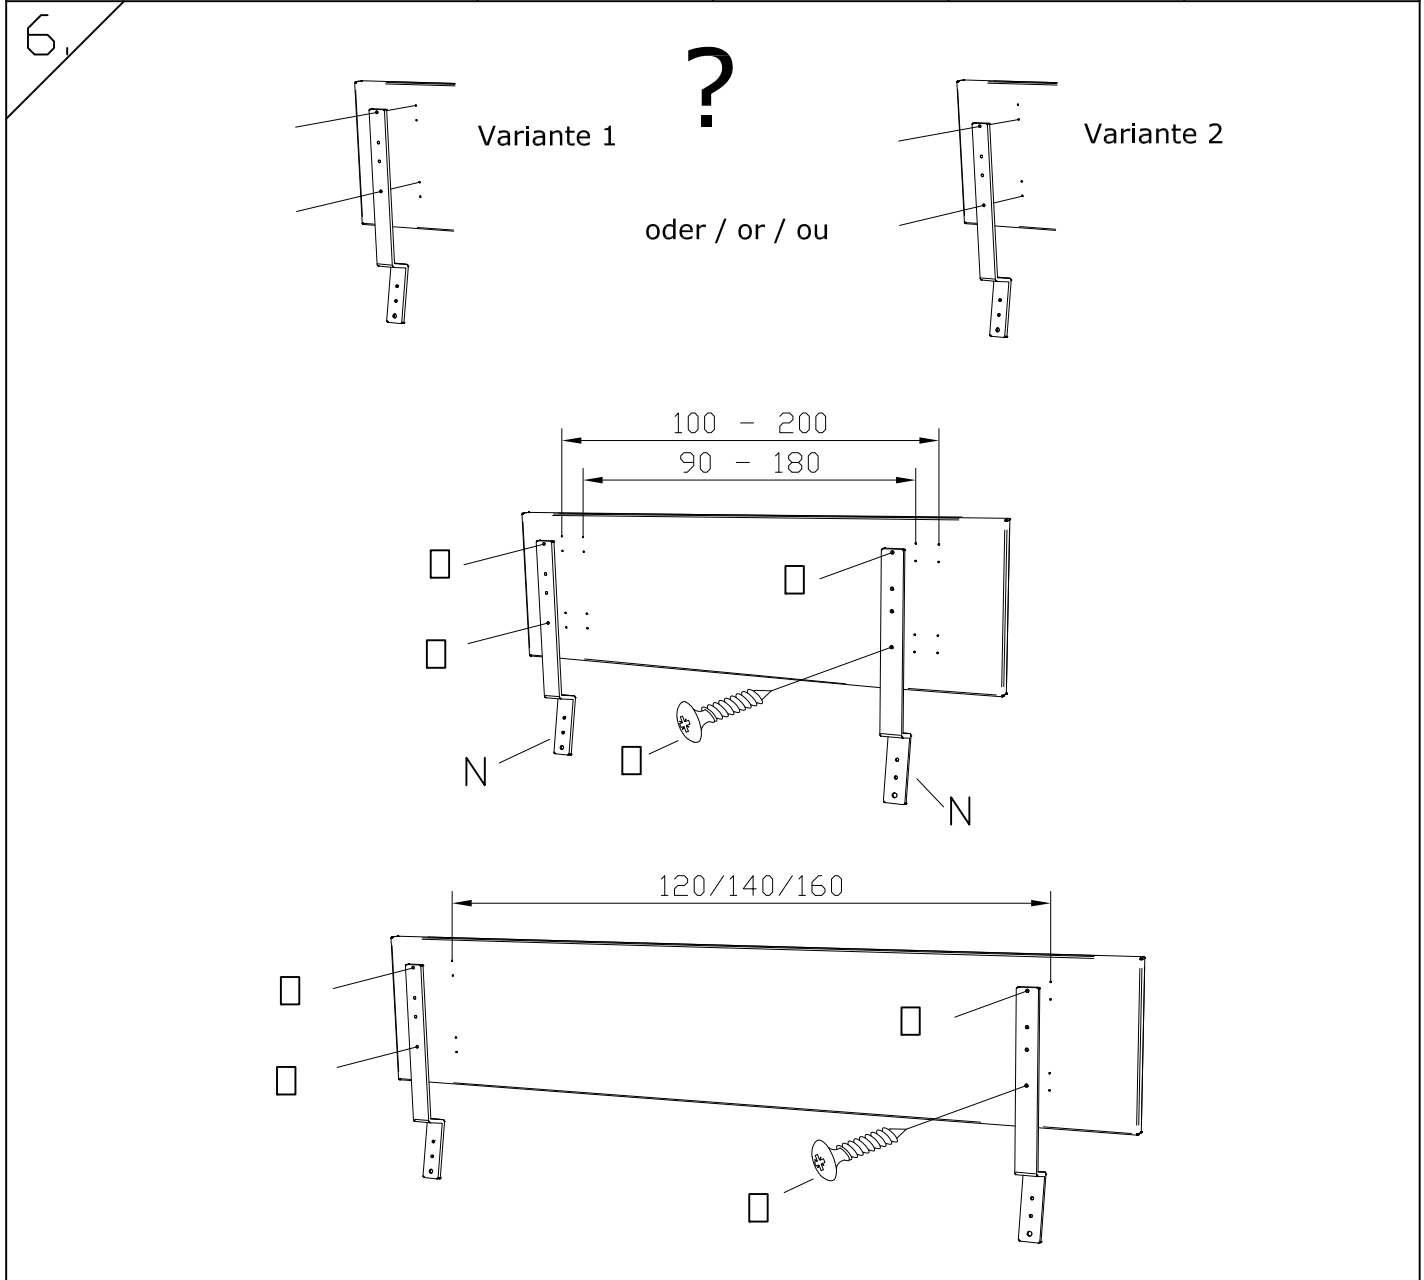

zusätzlich bei Breiten ab 160cm  
additional for widths from 160cm  
à partir des dimensions 160cm  
a partire della misura 160cm

K x2

790.023

L x2

D x6

631.872

<p>M x1</p> 	<p>N x2</p>  <p>790.010</p>	<p>□ x4</p>   <p>631.165</p>	<p>P x2</p>  <p>631.106</p>	<p>Q x2</p>  <p>631.321</p>
---	--	---	--	--

R x1

S x4

631.88000

Z x1

631.10100

8.

9.

660.01224