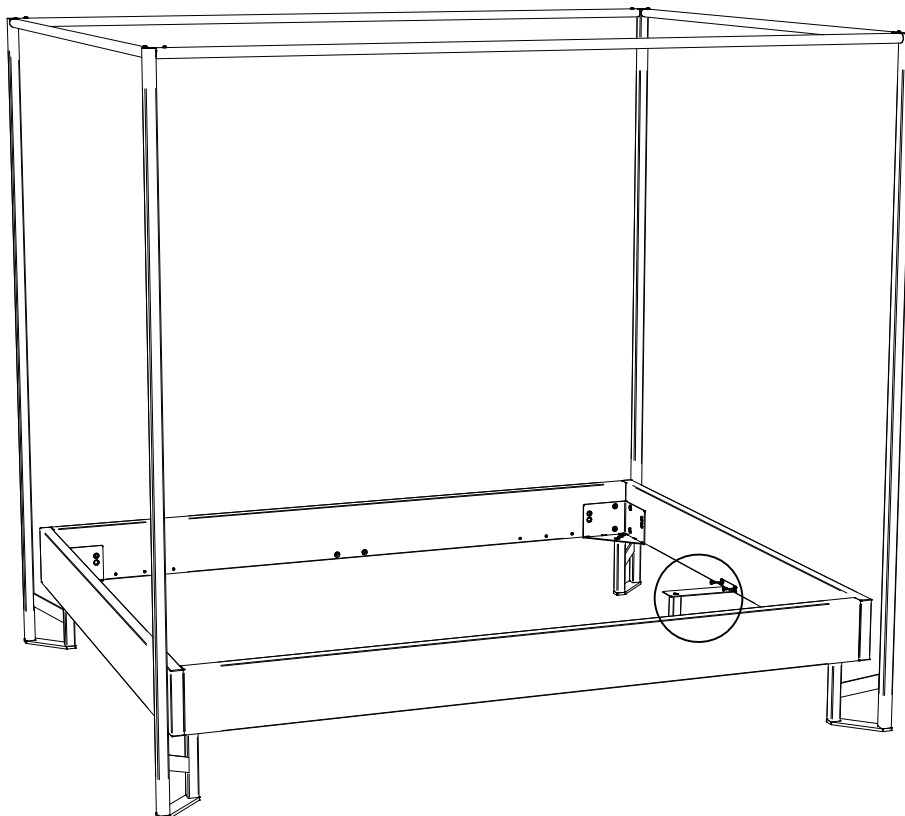

zusätzlich bei Breiten ab 160cm
additional for widths from 160cm
à partir des dimensions 160cm
a partire della misura 160cm

K x2

790.023

L x2

D x6

631.872

<p>M x1</p> 	<p>N x2</p>  <p>790.010</p>	<p>□ x4</p> <p>Ø5 x25</p>   <p>631.16500</p>	<p>P x2</p> <p>M8 x25</p>  <p>631.10600</p>	<p>Q x2</p> <p>Ø5 x25</p>  <p>631.321</p>
--	--	--	--	--

Variante: A: 120 / 140 / 160 cm

6.

Variante: B: 90 / 100 / 180 / 200 cm

6.

7.

R x1

S x4

631.88000