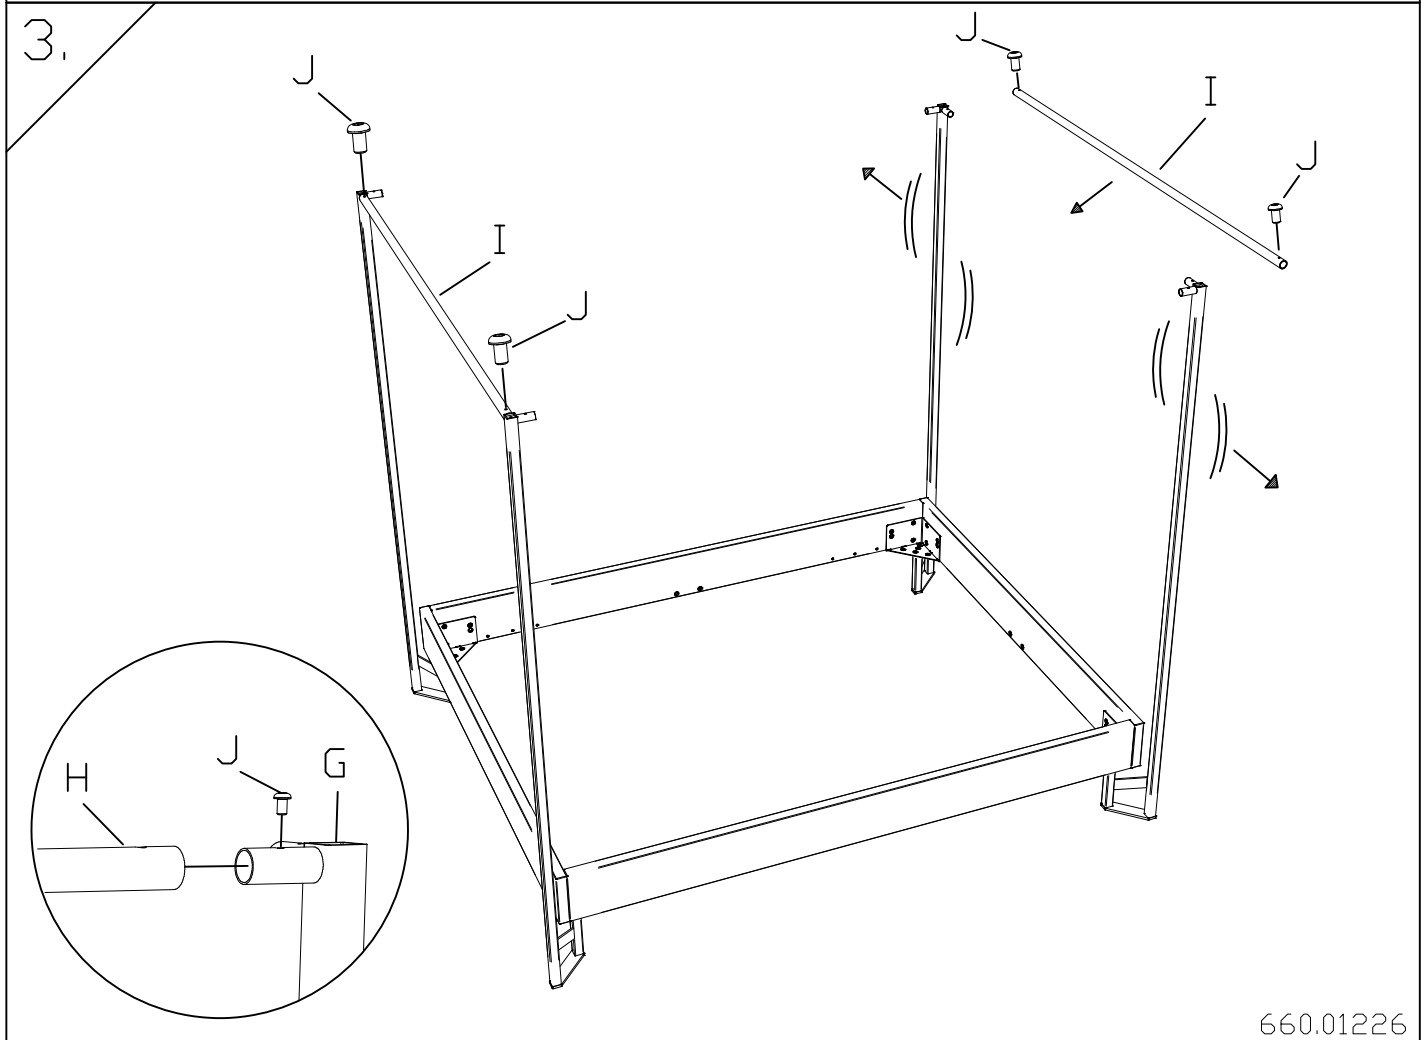

G x4	H x2 I x2	D x4 631.872	J x8 631.956	Z x1 631.101