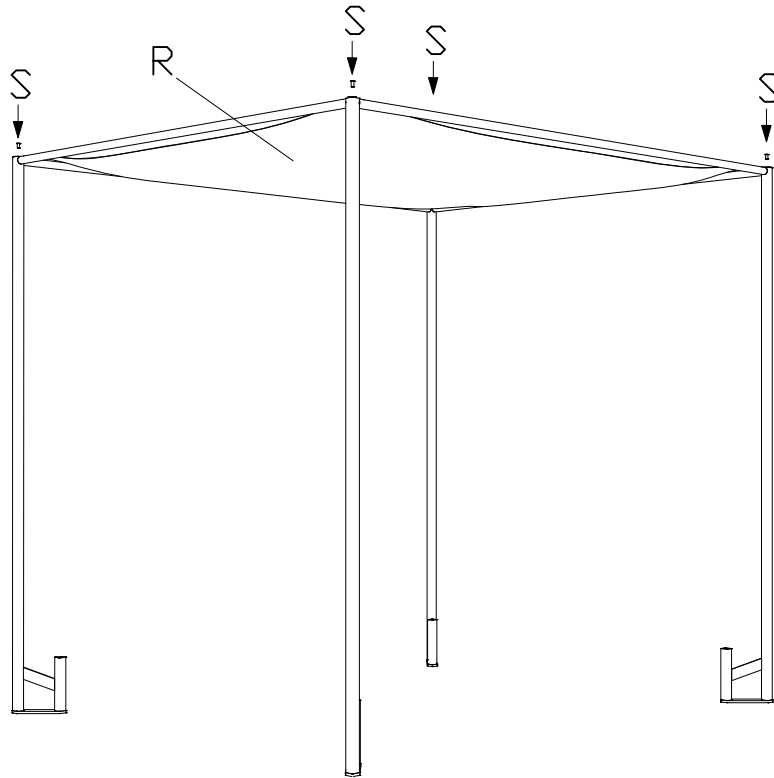

R x1

S x4

631.88000

Z x1

631.10100

8.

9.

660.01226