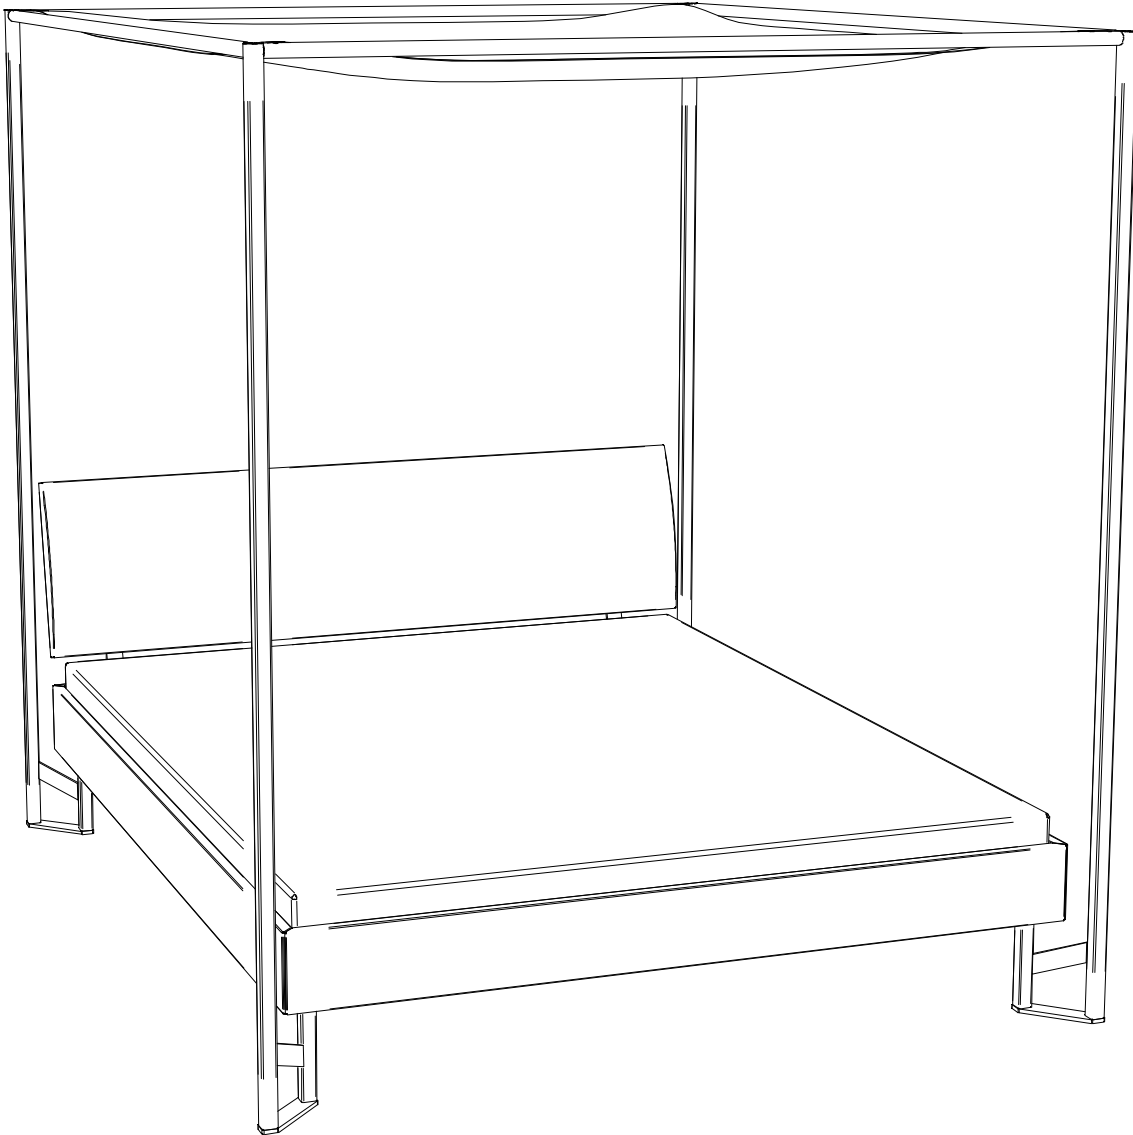

Tobela & Gobela

Benötigte Werkzeuge – Outils Nécessaires – Tools Required – Attrezzi Necessari