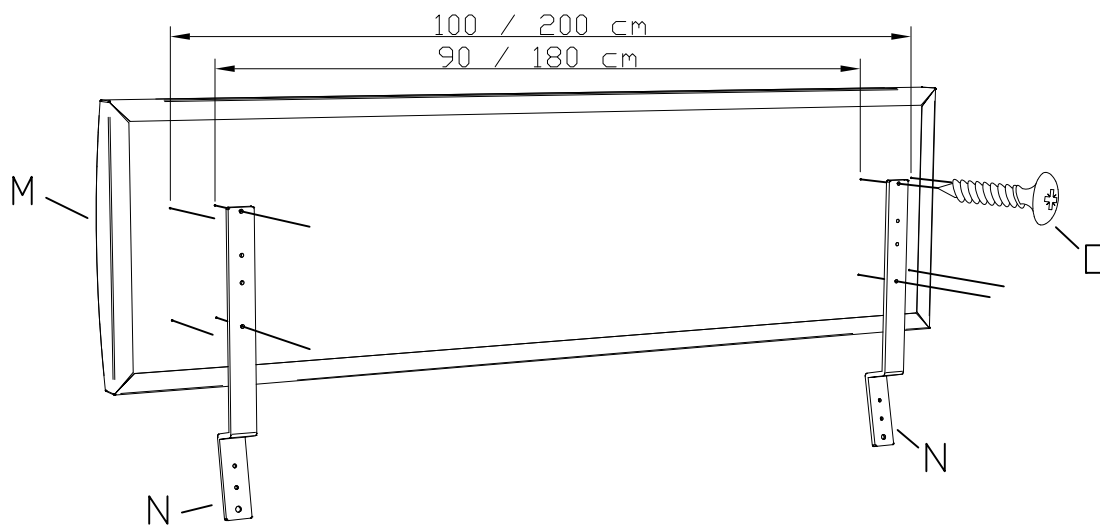

zusätzlich bei Breiten ab 160cm
additional for widths from 160cm
à partir des dimensions 160cm
a partire della misura 160cm

K x2

790.023

L x2

D x6

631.872

<p>M x1</p> 	<p>N x2</p>  <p>790.010</p>	<p>□ x4</p> <p>Ø5 x25</p>   <p>631.16500</p>	<p>P x2</p> <p>M8 x25</p>  <p>631.10600</p>	<p>Q x2</p> <p>Ø5 x25</p>  <p>631.321</p>
--	--	--	--	--

Variante: A: 120 / 140 / 160 cm

6.

Variante: B: 90 / 100 / 180 / 200 cm

6.

7.

R x1

S x4

631.88000