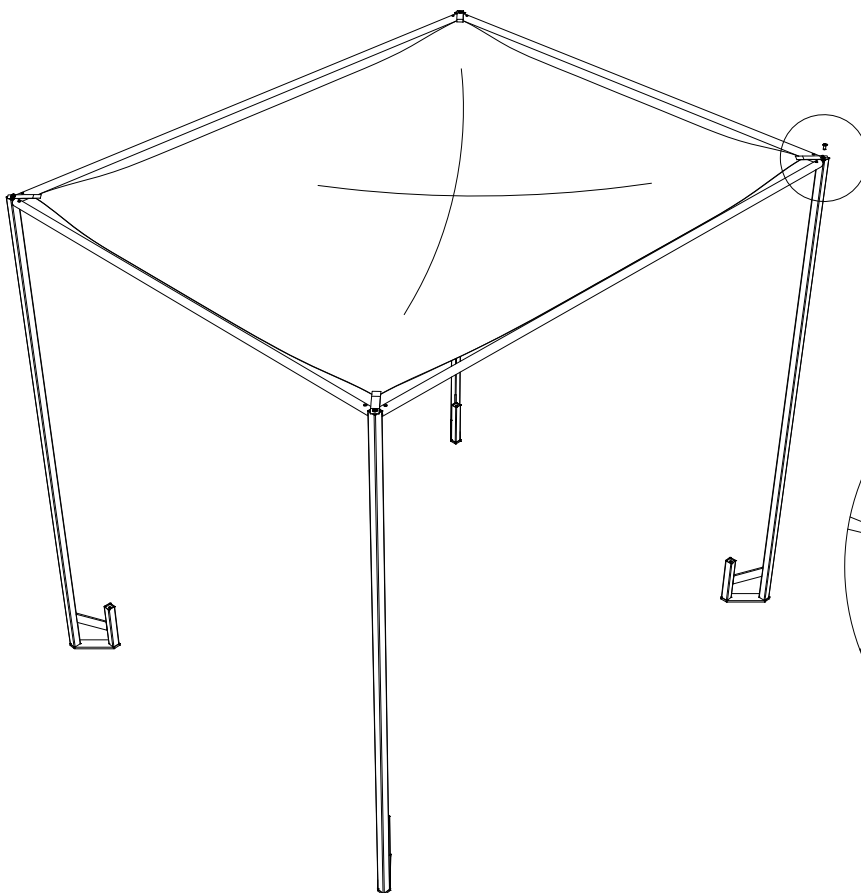

R x1

S x4

631.88000

Z x1

631.10100

8.

9.

660.01226