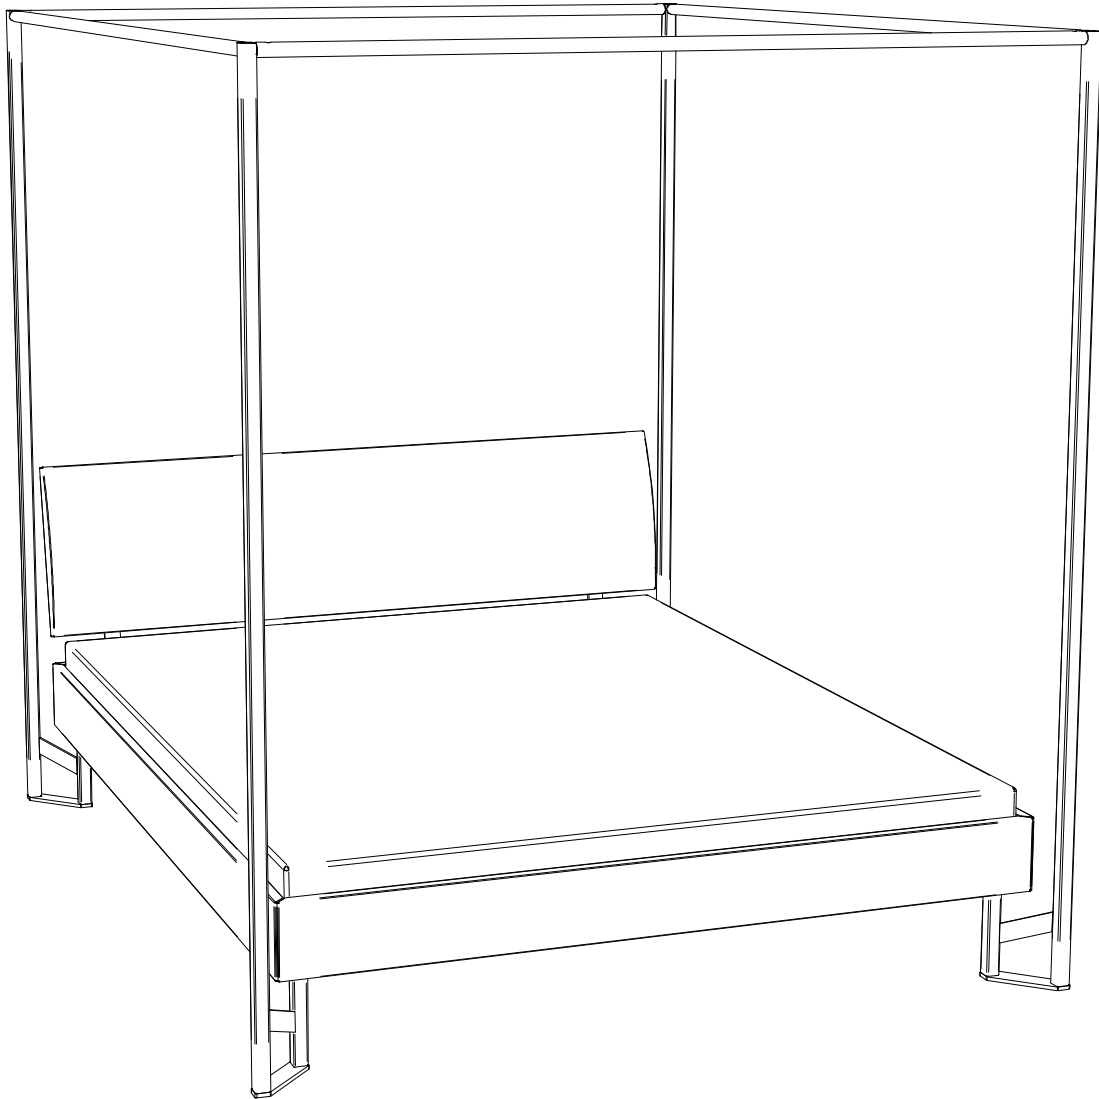

Viloba & Nitoba

Benötigte Werkzeuge – Outils Nécessaires – Tools Required – Attrezzi Necessari