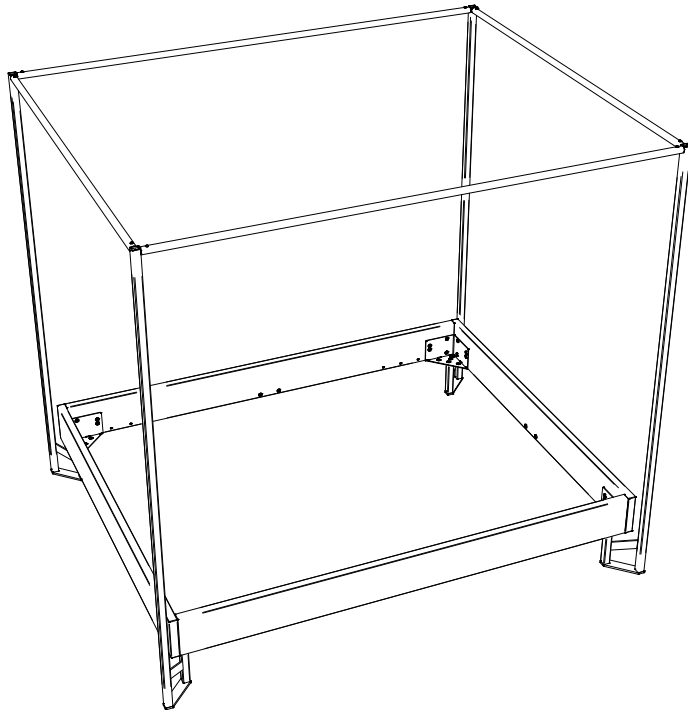

Lunito & Sunito

Benötigte Werkzeuge – Outils Nécessaires – Tools Required – Attrezzi Necessari

1.

<p>G x4</p> 	<p>H x2</p>  <p>I x2</p> 	<p>D x4</p>  <p>631.872</p>	<p>J x8</p>  <p>631.956</p>	<p>Z x1</p>  <p>631.101</p>
---	--	---	---	---

4.

5.

zusätzlich bei Breiten ab 160cm
additional for widths from 160cm
à partir des dimensions 160cm
a partire della misura 160cm

K x2

790.023

L x2

D x6

631.872