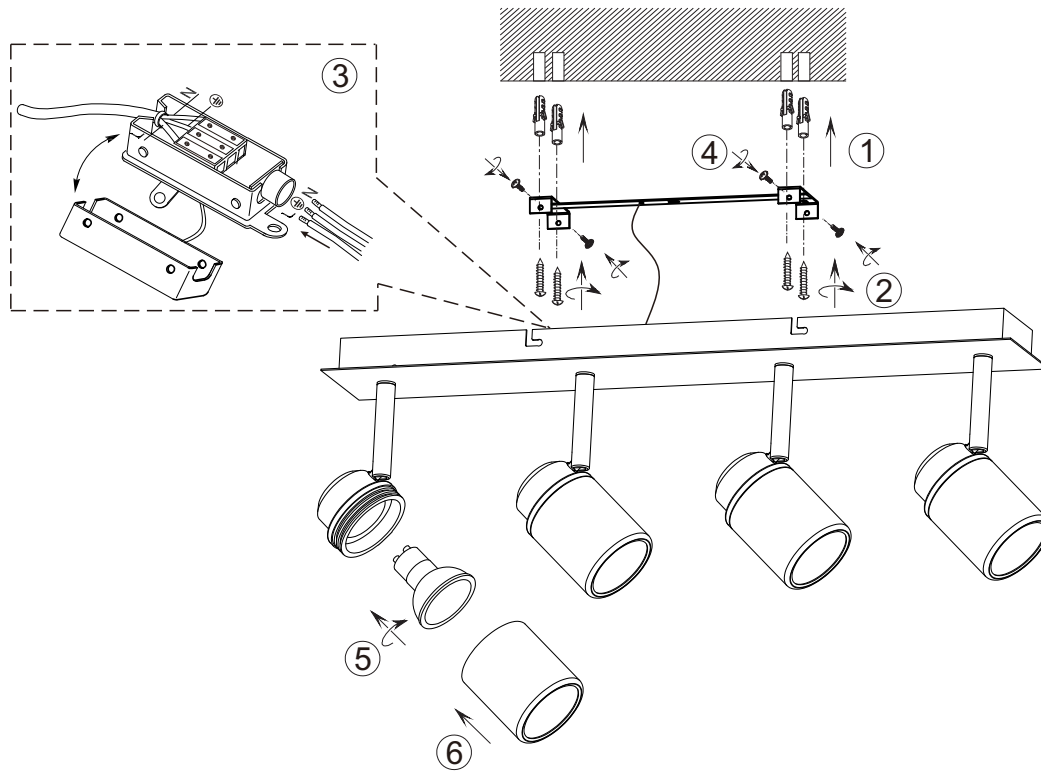

(SR) UPOZORENJE!

Prije početka montaže, pažljivo pročitajte sigurnosne upute!

230V ~ 50Hz, 4 x GU10 max. 5W

trio-lighting.com/
880400406