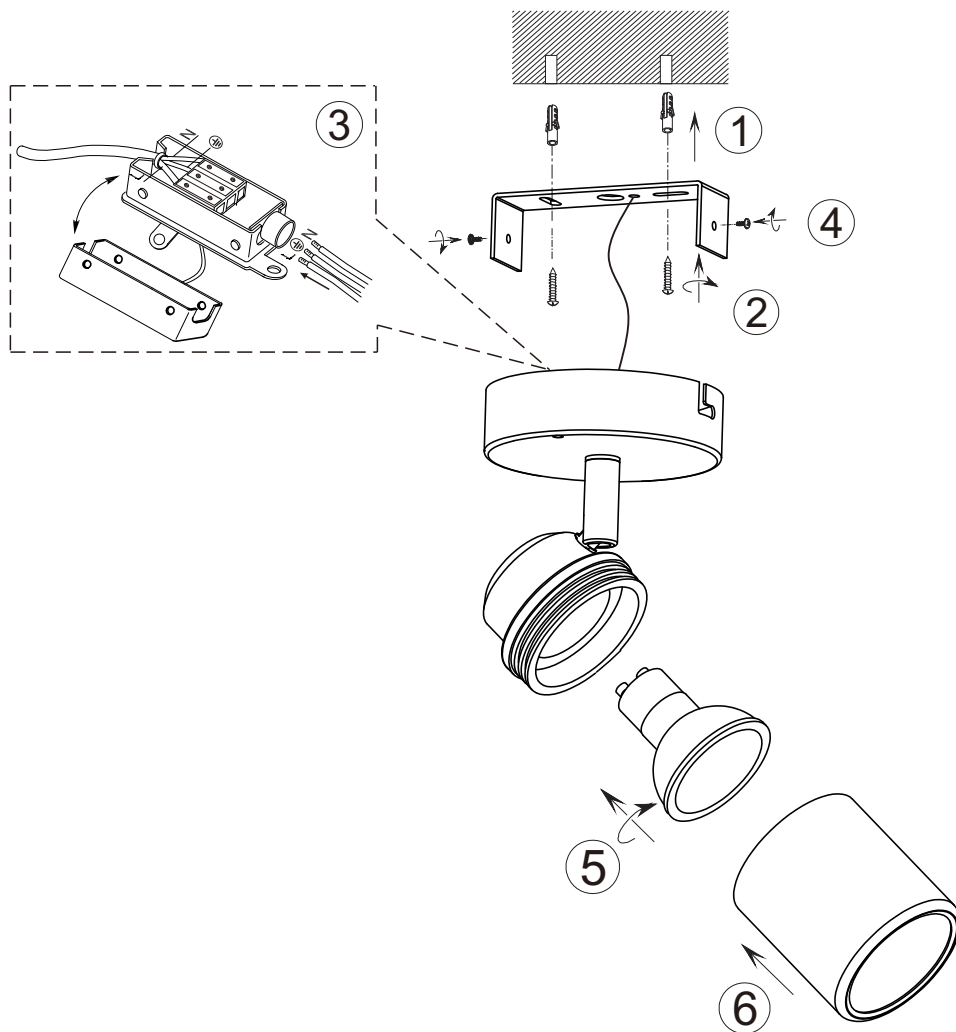

(SR) UPOZORENJE!

Prije početka montaže, pažljivo pročitajte sigurnosne upute!

230V ~ 50Hz, 1 x GU10 max. 5W

trio-lighting.com/
880400106