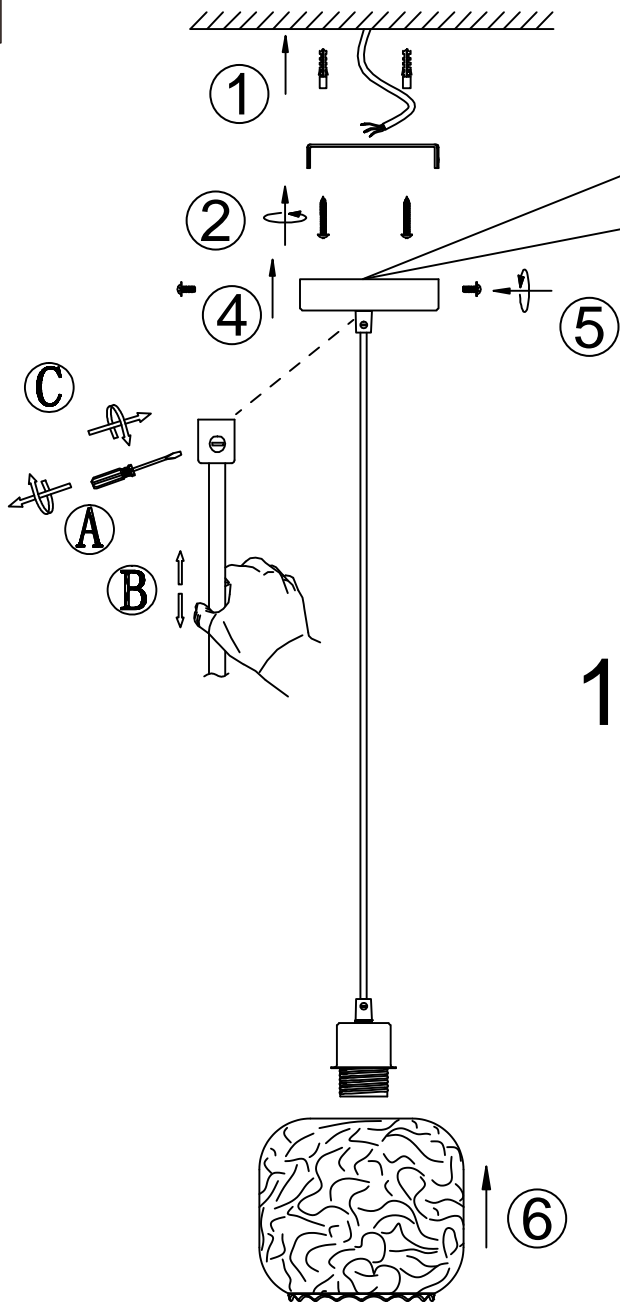

B

GLOBO

LIGHTING

15973H

1 x Max 25W E27
230V~ 50Hz

GLOBO Handels GmbH
 Gewerbestrasse 3
 A-9184 Sankt Peter
 Austria
www.globo-lighting.com
office@globo-lighting.com