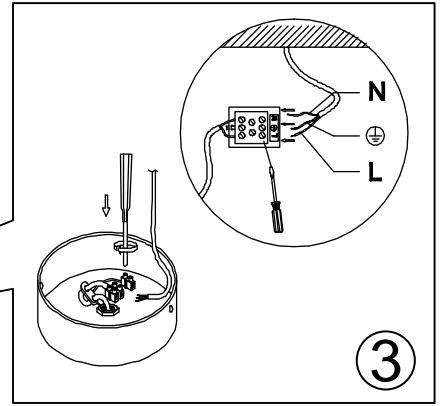

B

GLOBO

LIGHTING

15973H

1 x Max 25W E27
230V~ 50Hz

GLOBO Handels GmbH
 Gewerbestrasse 3
 A-9184 Sankt Peter
 Austria
www.globo-lighting.com
office@globo-lighting.com