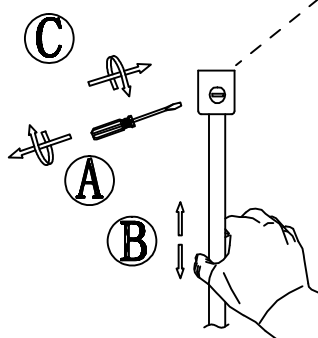

B

GLOBO

LIGHTING

15973H

1 x Max 25W E27
230V~ 50Hz

GLOBO Handels GmbH
 Gewerbestrasse 3
 A-9184 Sankt Peter
 Austria
www.globo-lighting.com
office@globo-lighting.com