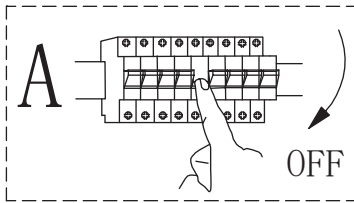

GLOBO

LIGHTING

57906-4H
57906-4HW

B

4 x MAX 25W GU10
230V~50Hz

GLOBO Handels GmbH
Gewerbestr. 3
A-9184 Sankt Peter Austria
www.globo-lighting.com
office@globo-lighting.com