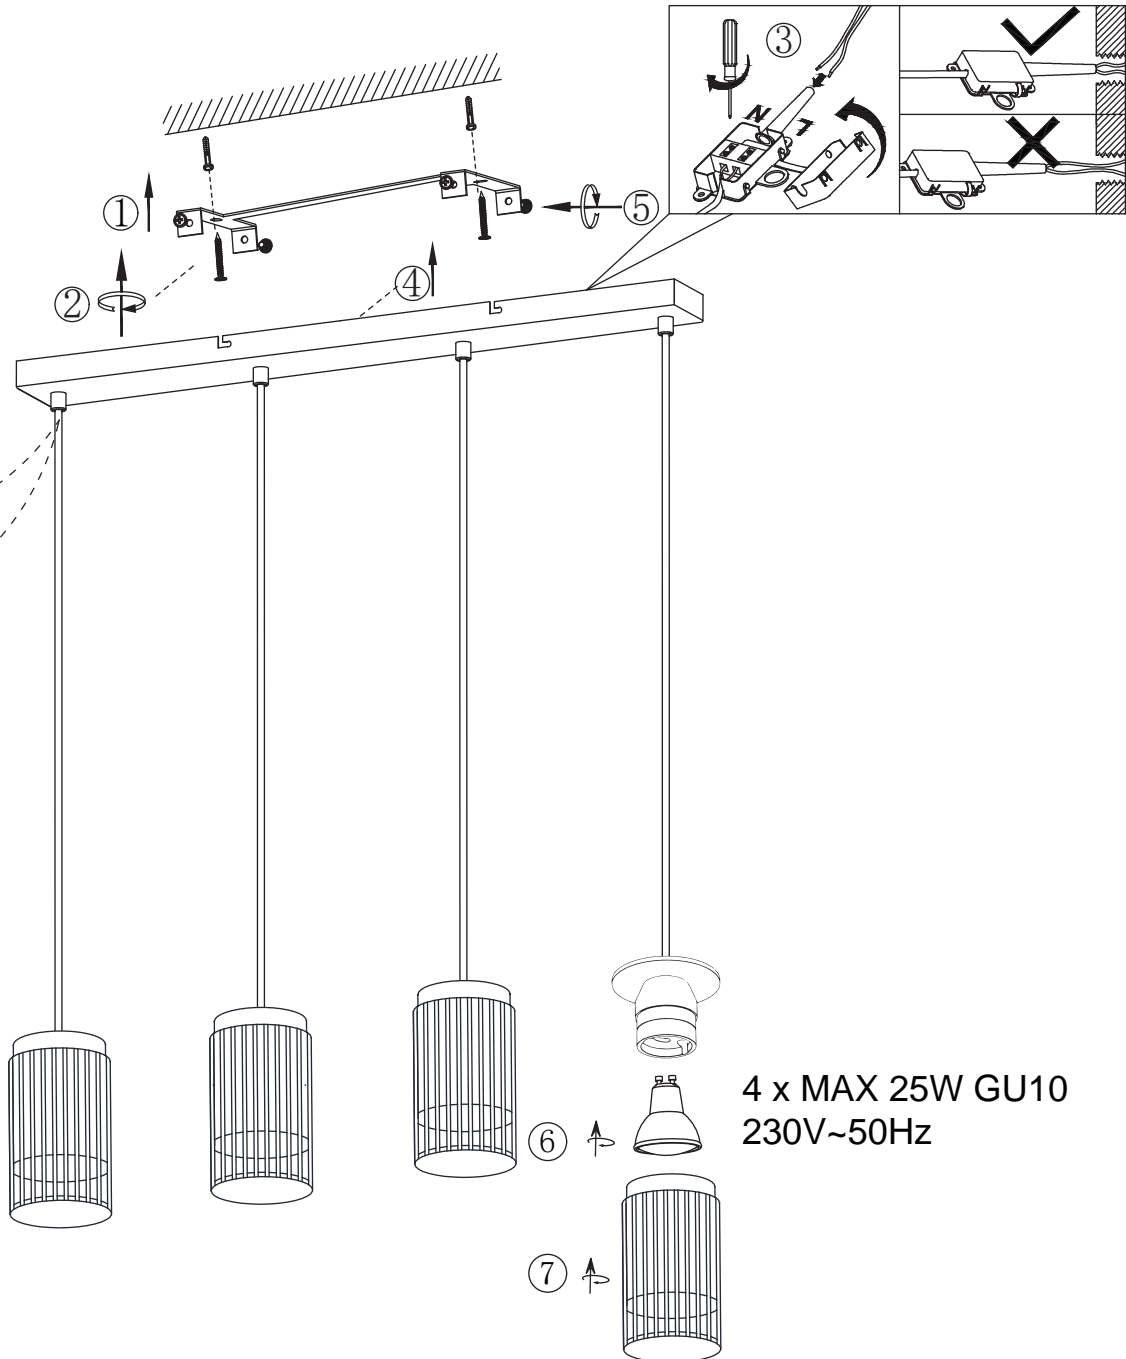

GLOBO

LIGHTING

57906-4H
57906-4HW

B

4 x MAX 25W GU10
230V~50Hz

GLOBO Handels GmbH
Gewerbestr. 3
A-9184 Sankt Peter Austria
www.globo-lighting.com
office@globo-lighting.com