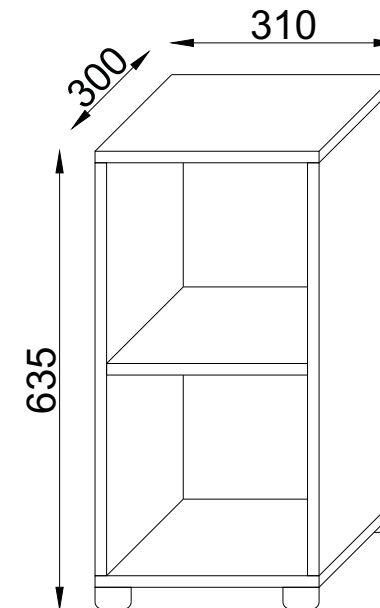

1	Beschlag		1
2	310**	296**	2
3	575**	296	2
4	280**	296	1

VCM.

seit 30 Jahren
 service@vcm-gruppe.de

Aufbauanleitung

Artikel: **Regal Benas (2-Fach)**

1.14  x13	1.17  x6	1.16  x6	1.5 3,5x16mm  x4
1.11  x4	1.12 4x20mm  x4	1.30  x6	1.33 4x50mm  x2
1.18  x2	1.36 8x40mm  x2		

Achtung!!!
Unbedingt Wandbefestigung (Teile 1.18, 1.33, 1.36) verwenden!