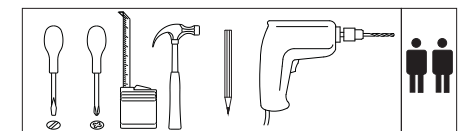

1	Beschlag		1
2	310**	296**	2
3	575**	296	2
4	280**	296	1

VCM.

seit 30 Jahren
 service@vcm-gruppe.de

Aufbauanleitung

Artikel: **Regal Benas (2-Fach)**

1.14  x13	1.17  x6	1.16  x6	1.5 3,5x16mm  x4
1.11  x4	1.12 4x20mm  x4	1.30  x6	1.33 4x50mm  x2
1.18  x2	1.36 8x40mm  x2		

Achtung!!!
Unbedingt Wandbefestigung (Teile 1.18, 1.33, 1.36) verwenden!