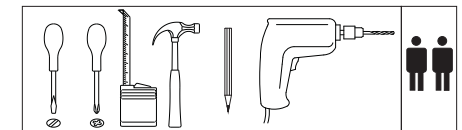

1	Beschlag		1
2	310**	296**	2
3	870**	296	2
4	280**	296	2

VCM.

seit 30 Jahren
 service@vcm-gruppe.de

Aufbauanleitung

Artikel: **Regal Benas (3-Fach)**

1.14  x17	1.17  x8	1.16  x8	1.5 3,5x16mm  x4
1.11  x4	1.12 4x20mm  x4	1.30  x8	1.33 4x50mm  x2
1.18  x2	1.36 8x40mm  x2		

Achtung!!!
Unbedingt Wandbefestigung (Teile 1.18, 1.33, 1.36) verwenden!