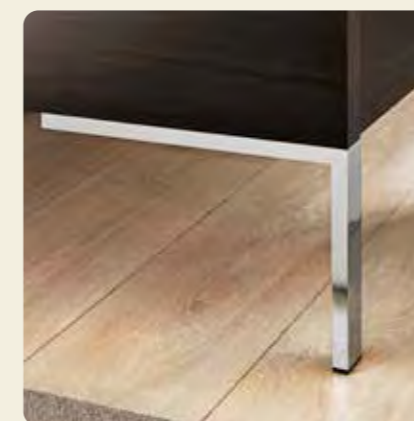

Verschiedene Größen

Systemmöbel

Umfangreiche Beimöbel

Stauraum

LED-Beleuchtung

Bettanlage Liegefläche ca. 180 x 200 cm, mit Polster-Kopfteil in Kunstleder Kieselgrau, LED-Ambiente Kopfteilbeleuchtung und LED-Flexleuchten
Nachtschränke 2 Auszüge schwebend, Auszüge in Glas Kieselgrau
Nachtschrank-Paneele mit beleuchtetem Rauchglasboden
Schwebetürenschränk 3-türig Glas Kieselgrau und Querriegel in Eiche mocca Nachbildung
Passepartout-Rahmen B/H/T ca. 300/217/67 cm

Zum Bett mit Polsterkopfteil in Kunstleder Kieselgrau gibt es das passende **Nachtschrank-Paneel** mit LED-Beleuchtung.

Kommoden in zwei Höhen und verschiedenen Ausführungen schaffen Stauraum nach Bedarf, wahlweise mit Chromkufe.

Drehtürenschränk
Glastüren in Kieselgrau

Drehtürenschränk
Glastüren in Kieselgrau und Kristall-Spiegeltüren

Passepartout-Rahmen
mit/ohne LED-Beleuchtung
Breite je Seitenstollen: 3,2cm

Kranzleiste
für Drehtürenschränk, mit bzw. ohne LED-Beleuchtung