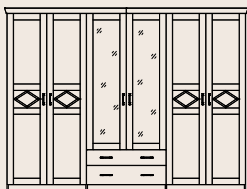

Solide und zeitgemäß: mit vito COUNTRY hält ein mediterraner Charme im Landhausstil Einzug in Ihr Schlafzimmer.

Bett Schubkasten, praktischer Stauraum für Bettwäsche und Kissen

Bettfußteil, schöne Landhaus Details durch ansprechende Rahmenoptik

## Auszug aus dem Typenplan Alle Maße B/H/T ca.-Maße in cm.

**Kleiderschrank** 6-trg. 4 Holz-/ 2 Spiegeltüren/ 2 Schubkästen  
Inneneinteilung: 2 Mittelseiten/ rechts u. links je 2 Böden und 1 Kleiderstange/ Mitte 4 Böden  
309 / 229 / 61 cm