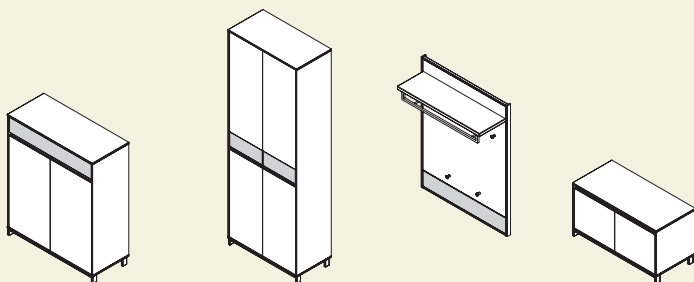

Garderobenkombination
mit Hirnholzakzenten

MADE IN GERMANY

MONDO[®] Castino

Auszug aus dem Typenplan

Alle Maße ca. Maße B/T/H in cm. Einzeltypen, stehend/wandhängend.

Schuhkommode

für ca. 12 Paar Schuhe,
1 Schubkasten,
2 Türen, 3 Holzböden,
verstellbar, 86/105/37

Dielenschrank

2 Türen, 1 fester
Holzboden,
1 Kleiderstange
72/195/37

Garderobens- paneel

1 Hutablage,
5 Haken
83/109/29

Garderoben- bank

2 Türen, 1 Holz-
boden, verstellb.
86/47/40

Ausführung

Korpus
Eiche bianco
teilmassiv

Front
Lack
Weiß

Absetzung
Hirnholz
massiv

Beschläge
Anthrazit

Sitzkissen
Nubukoptik
Anthrazit

Hier findet ihr
den kompletten
Typenplan.

Das bietet MONDO Castino:

- Korpus Eiche bianco teilmassiv
- Front Lack Weiß mit Absetzung Hirnholz massiv
- Beschläge in Anthrazit, Griffleisten aus Aluminium, pulverbeschichtet
- Schubkästen mit Vollauszug, Schubkastenschielen mit Selbsteinzug und Dämpfung
- Schuhkörbe aus Metall mit zusätzlichem, variablen Trenngitter, pulverbeschichtet