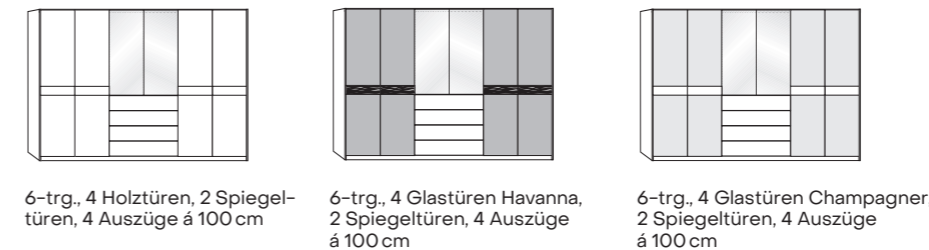

Glas Champagner

Glas Havanna

Schranksystem

- 2 Schrankhöhen: 216 und 236 cm
- Drehtüren-Elemente in 8 Breiten: 50, 100, 150, 200, 250, 300, 350 und 400 cm
- Funktionsschränke mit 4 Auszügen
- Schwebetürenschränke in 2 Breiten: 250 und 300 cm
- Griffe und Griffleisten in Chrom

Kommoden/Beimöbel

- Nachtschränke und Kommoden im passenden Design
- Nachtschränke in 2 Höhen 48 und 64 cm, wahlweise mit Wandpaneel
- Kommoden in Höhe 86 cm und 3 Breiten 60, 80 und 141 cm
- Griffleisten in Chrom
- Alle Schubkästen mit Selbsteinzug und Dämpfung

Auszug aus dem Typenplan

Alle Maße ca. Maße B/H/T in cm.
Alle Drehtüren inkl. gedämpfter Scharniere.

Hier findet ihr den kompletten Typenplan.

MONDO Wega

Drehtürenschränke mit Querriegel, in den **Breiten** 50, 100, 150, 200, 250, 300, 350 und 400 cm, **Höhen** 216 und 236 cm, **Tiefe** 58 cm.

Zubehör

Funktionsschränke mit Querriegel und 4 Auszügen, in den **Breiten** 150, 200, 250, 300 cm, **Höhen** 216 und 236 cm, **Tiefe** 58 cm.

Eckschrank

Nicht in Verbindung mit Schwebetürenschränken verwendbar