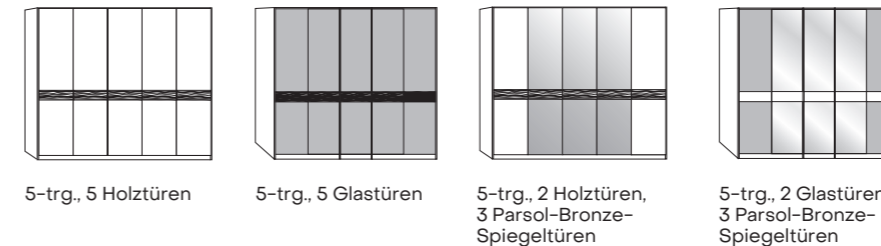

Kommoden/Beimöbel

- Nachtschränke und Kommoden im passenden Design
- Nachtschränke in 2 Höhen 48 und 64 cm, wahlweise mit Wandpaneel
- Kommoden in Höhe 86 cm und 3 Breiten 60, 80 und 141 cm
- Griffleisten in Chrom
- Alle Schubkästen mit Selbsteinzug und Dämpfung

Auszug aus dem Typenplan

Alle Maße ca. Maße B/H/T in cm.
Alle Drehtüren inkl. gedämpfter Scharniere.

Hier findet ihr den kompletten Typenplan.

MONDO Wega

Drehtürenschränke mit Querriegel, in den **Breiten** 50, 100, 150, 200, 250, 300, 350 und 400 cm, **Höhen** 216 und 236 cm, **Tiefe** 58 cm.

Zubehör

Funktionsschränke mit Querriegel und 4 Auszügen, in den **Breiten** 150, 200, 250, 300 cm, **Höhen** 216 und 236 cm, **Tiefe** 58 cm.

Eckschrank

Nicht in Verbindung mit Schwebetürenschränken verwendbar