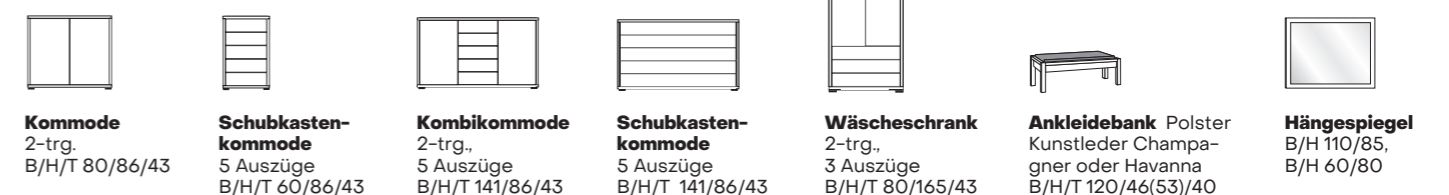

Mehr Platz für alles

Nachtschränke und Kommoden in verschiedenen Breiten und Höhen erweitern das Stauraumangebot von MONDO Wega und komplettieren die gemütliche Schlafzimmereinrichtung. Neben Schubkastenkommoden stehen Schränke mit Türen und Großraumauszügen zur Wahl, darüber hinaus ein Wäscheschrank, ein Hängeschrank sowie zwei verschiedene Ankleidebänke.

Korpus- und Frontausführung

Front Glasausführungen

Schranksystem

- 2 Schrankhöhen: 216 und 236 cm
- Drehtüren-Elemente in 8 Breiten: 50, 100, 150, 200, 250, 300, 350 und 400 cm
- Funktionsschränke mit 4 Auszügen
- Schwebetürenschränke in 2 Breiten: 250 und 300 cm
- Griffe und Griffleisten in Chrom

Kommoden/Beimöbel

- Nachtschränke und Kommoden im passenden Design
- Nachtschränke in 2 Höhen 48 und 64 cm, wahlweise mit Wandpaneel
- Kommoden in Höhe 86 cm und 3 Breiten 60, 80 und 141 cm
- Griffleisten in Chrom
- Alle Schubkästen mit Selbsteinzug und Dämpfung

Auszug aus dem Typenplan

Alle Maße ca. Maße B/H/T in cm.
Alle Drehtüren inkl. gedämpfter Scharniere.

Hier findet ihr den kompletten Typenplan.

MONDO Wega

Drehtürenschränke mit Querriegel, in den **Breiten** 50, 100, 150, 200, 250, 300, 350 und 400 cm, **Höhen** 216 und 236 cm, **Tiefe** 58 cm.

Zubehör

Funktionsschränke mit Querriegel und 4 Auszügen, in den **Breiten** 150, 200, 250, 300 cm, **Höhen** 216 und 236 cm, **Tiefe** 58 cm.

Eckschrank

Nicht in Verbindung mit Schwebetürenschränken verwendbar

Schwebetürenschränke 2-türig mit Querriegel, in den **Breiten** 250 und 300 cm, **Höhe** 217 cm, **Tiefe** 67 cm, **Passepartoutrahmen** mit und ohne Beleuchtung als Zubehör.

Betten, bettseitenhöhe 48 cm, **Polsterkopfteil** in Kunstleder Champagner oder Havanna.

Wandpaneel wahlweise mit LED-Beleuchtung

Beimöbel