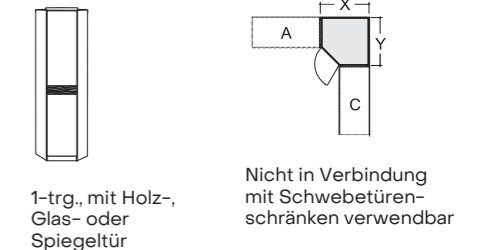

Glas Champagner

Glas Havanna

Schranksystem

- 2 Schrankhöhen: 216 und 236 cm
- Drehtüren-Elemente in 8 Breiten: 50, 100, 150, 200, 250, 300, 350 und 400 cm
- Funktionsschränke mit 4 Auszügen
- Schwebetürenschränke in 2 Breiten: 250 und 300 cm
- Griffe und Griffleisten in Chrom

Kommoden/Beimöbel

- Nachtschränke und Kommoden im passenden Design
- Nachtschränke in 2 Höhen 48 und 64 cm, wahlweise mit Wandpaneel
- Kommoden in Höhe 86 cm und 3 Breiten 60, 80 und 141 cm
- Griffleisten in Chrom
- Alle Schubkästen mit Selbsteinzug und Dämpfung

Auszug aus dem Typenplan

Alle Maße ca. Maße B/H/T in cm.
Alle Drehtüren inkl. gedämpfter Scharniere.

Hier findet ihr den kompletten Typenplan.

MONDO Wega

Drehtürenschränke mit Querriegel, in den **Breiten** 50, 100, 150, 200, 250, 300, 350 und 400 cm, **Höhen** 216 und 236 cm, **Tiefe** 58 cm.

Zubehör

Funktionsschränke mit Querriegel und 4 Auszügen, in den **Breiten** 150, 200, 250, 300 cm, **Höhen** 216 und 236 cm, **Tiefe** 58 cm.

Eckschrank

Nicht in Verbindung mit Schwebetürenschränken verwendbar