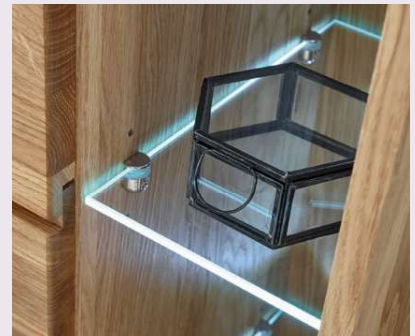

LAMBA

MADE IN EUROPE 

vito-moebel.de

LAMBA

NATURSCHÖNES BADMÖBEL-SET

Das bietet vito LAMBA:

- Attraktive Badmöbelkombination
- Bestehend aus Hängeschrank, Waschtisch-
unterschrank und Spiegelschrank
- Front Eiche natur geölt, Korpus Eiche furniert
- Waschbecken inklusive
- Praktische Innenausstattung
- Türen und Schubkästen mit Softclose
- Glasböden mit LED-Beleuchtung

Fronten in Eiche natur geölt
mit Chromgriffen

Formschönes Waschbecken passend
zum Unterschrank inklusive

Einzelne Glasböden mit effektvoller
LED-Beleuchtung

Typenplan Alle Maße B/H/T ca.-Maße in cm.

Hängeschrank
1 Tür mit Softclose
3 Einlegeböden
4 Glasböden mit LED-Beleuchtung
45/150/32 cm

Waschbeckenunterschrank
inklusive Waschbecken
1 Schubkasten mit Softclose
1 offenes Fach
100/50/47 cm

Spiegelschrank
3 Drehtüren
je 2 Glas-Einlegeböden
LED-Beleuchtung, Steckdosenbox
100/70/15 cm