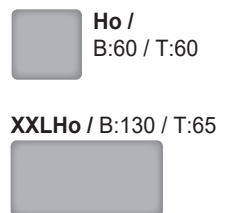

- 46 cm / 48 cm mit Boxspring
- 49 cm / 51 cm mit Boxspring

3 SITZQUALITÄTEN wählbar:

- Kaltschaum Polsterung 
- Federkern Polsterung 
- Boxspring Polsterung (gegen Aufpreis) 

FUSSFORMEN wählbar:

Holzfarbtöne

Sofa / Canapé

Sessel

Abschlusselement

Zwischenelement

Ecke

Bettcouch/Bett-/Liege-/Schlafsofa

Hocker

Kopfstütze