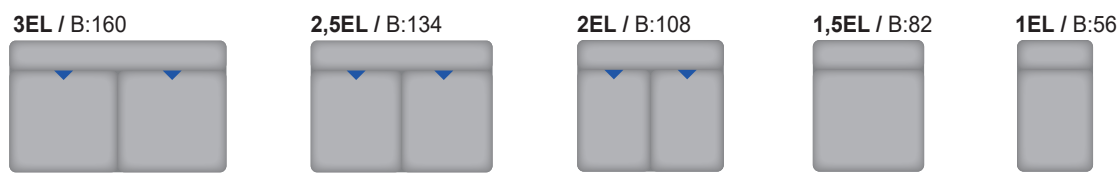

FUNKTION MEETS KOMFORT

INDIVIDUELL, MODERN UND KOMFORTABEL

NEU:
Boxspring
Polsterung
gegen Aufpreis

-  Kontrastfaden abgesetzt in Beige oder
-  Ton in Ton aufeinander abgestimmt.

WallAway

KOMFORTSITZHÖHEN wählbar:

- 46 cm / 48 cm mit Boxspring
- 49 cm / 51 cm mit Boxspring

3 SITZQUALITÄTEN wählbar:

- Kaltschaum Polsterung 
- Federkern Polsterung 
- Boxspring Polsterung (gegen Aufpreis) 

FUSSFORMEN wählbar:

Holzfarbtöne

Sofa / Canapé

Sessel

Abschlusselement

Zwischenelement

Ecke

Bettcouch/Bett-/Liege-/Schlafsofa

Hocker

Kopfstütze