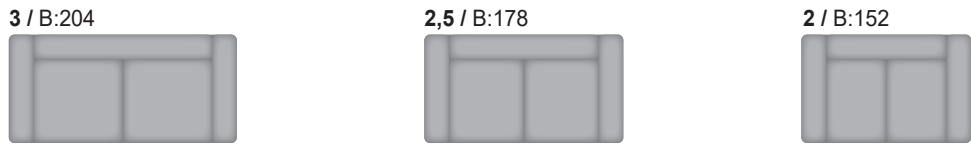

FUNKTION MEETS KOMFORT

INDIVIDUELL, MODERN UND KOMFORTABEL

NEU:
Boxspring
Polsterung
gegen Aufpreis

-  Kontrastfaden abgesetzt in Beige oder
-  Ton in Ton aufeinander abgestimmt.

WallAway

KOMFORTSITZHÖHEN wählbar:

- 46 cm / 48 cm mit Boxspring
- 49 cm / 51 cm mit Boxspring

3 SITZQUALITÄTEN wählbar:

- Kaltschaum Polsterung 
- Federkern Polsterung 
- Boxspring Polsterung (gegen Aufpreis) 

FUSSFORMEN wählbar:

Holzfarbtöne

Sofa / Canapé

Sessel

Abschlusselement

Zwischenelement

Ecke

Bettcouch/Bett-/Liege-/Schlafsofa

Hocker

Kopfstütze