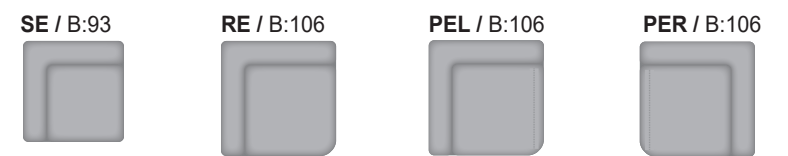

- 46 cm / 48 cm mit Boxspring
- 49 cm / 51 cm mit Boxspring

3 SITZQUALITÄTEN wählbar:

- Kaltschaum Polsterung 
- Federkern Polsterung 
- Boxspring Polsterung (gegen Aufpreis) 

FUSSFORMEN wählbar:

Holzfarbtöne

Sofa / Canapé

Sessel

Abschlusselement

Zwischenelement

Ecke

Bettcouch/Bett-/Liege-/Schlafsofa

Hocker

Kopfstütze