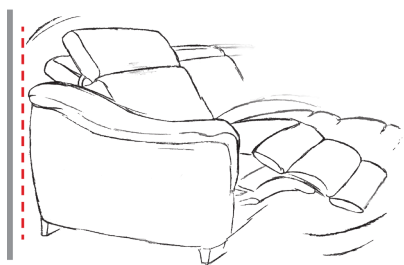

FUNKTION MEETS KOMFORT

INDIVIDUELL, MODERN UND KOMFORTABEL

NEU:
Boxspring
Polsterung
gegen Aufpreis

-  Kontrastfaden abgesetzt in Beige oder
-  Ton in Ton aufeinander abgestimmt.

WallAway

KOMFORTSITZHÖHEN wählbar:

- 46 cm / 48 cm mit Boxspring
- 49 cm / 51 cm mit Boxspring

3 SITZQUALITÄTEN wählbar:

- Kaltschaum Polsterung 
- Federkern Polsterung 
- Boxspring Polsterung (gegen Aufpreis) 

FUSSFORMEN wählbar:

Holzfarbtöne

Sofa / Canapé

Sessel

Abschlusselement

Zwischenelement

Ecke

Bettcouch/Bett-/Liege-/Schlafsofa

Hocker

Kopfstütze