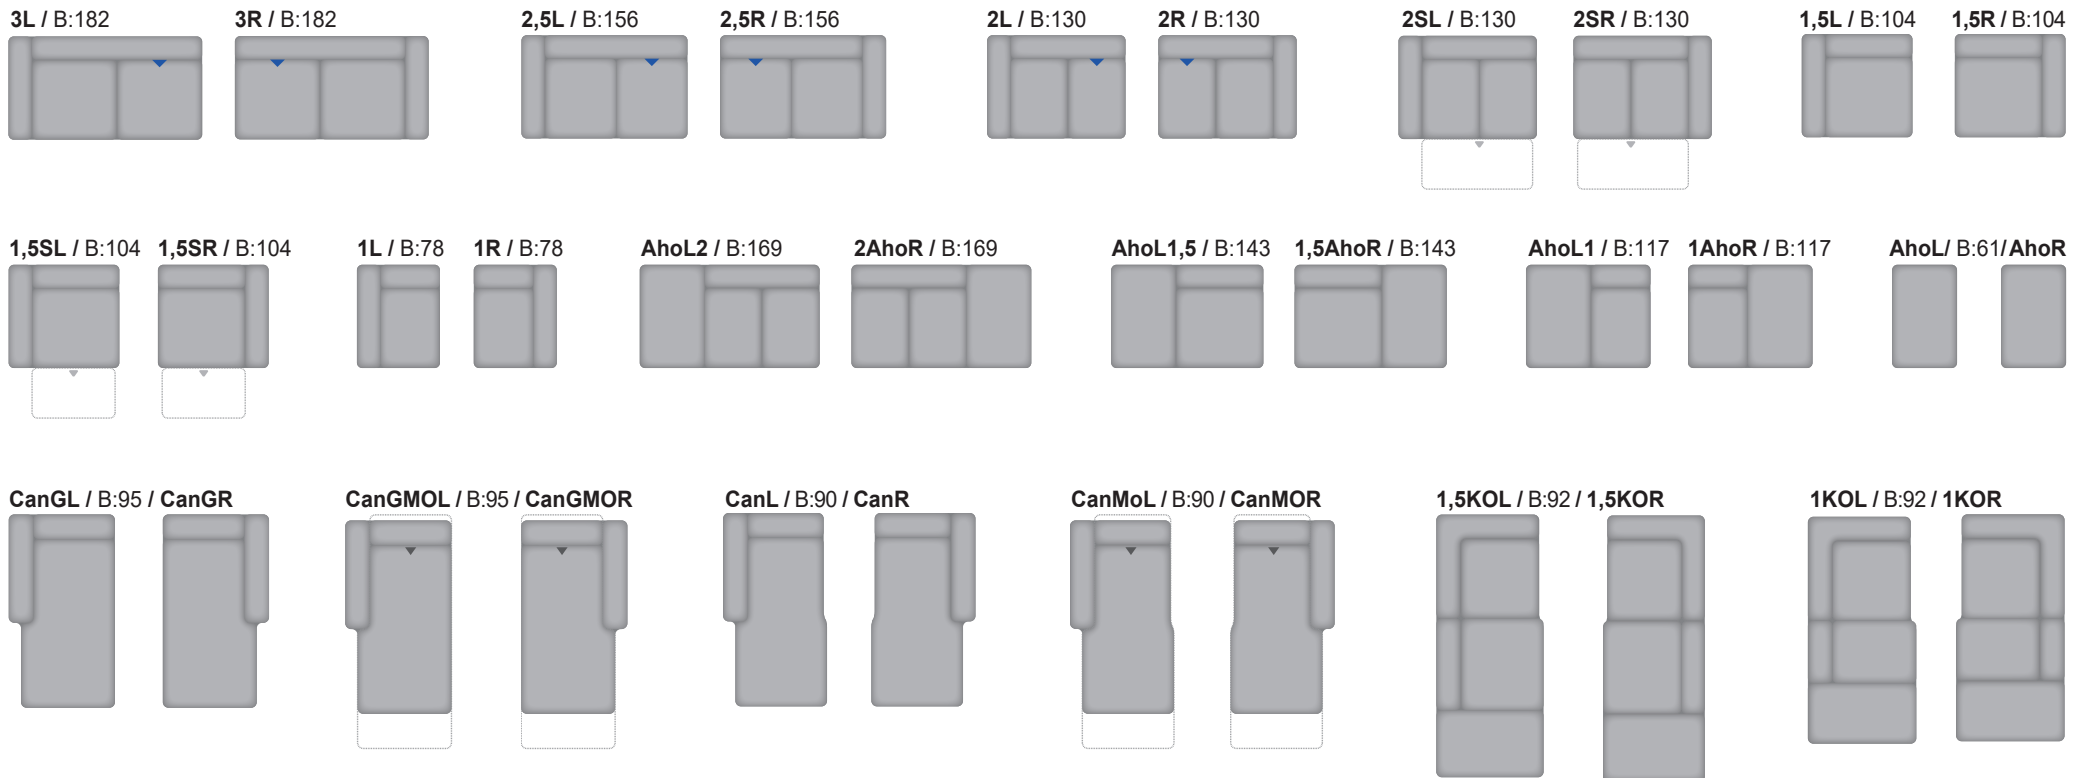

FUNKTION MEETS KOMFORT

INDIVIDUELL, MODERN UND KOMFORTABEL

NEU:
Boxspring
Polsterung
gegen Aufpreis

-  Kontrastfaden abgesetzt in Beige oder
-  Ton in Ton aufeinander abgestimmt.

WallAway

KOMFORTSITZHÖHEN wählbar:

- 46 cm / 48 cm mit Boxspring
- 49 cm / 51 cm mit Boxspring

3 SITZQUALITÄTEN wählbar:

- Kaltschaum Polsterung 
- Federkern Polsterung 
- Boxspring Polsterung (gegen Aufpreis) 

FUSSFORMEN wählbar:

Holzfarbtöne

Sofa / Canapé

Sessel

Abschlusselement

Zwischenelement

Ecke

Bettcouch/Bett-/Liege-/Schlafsofa

Hocker

Kopfstütze