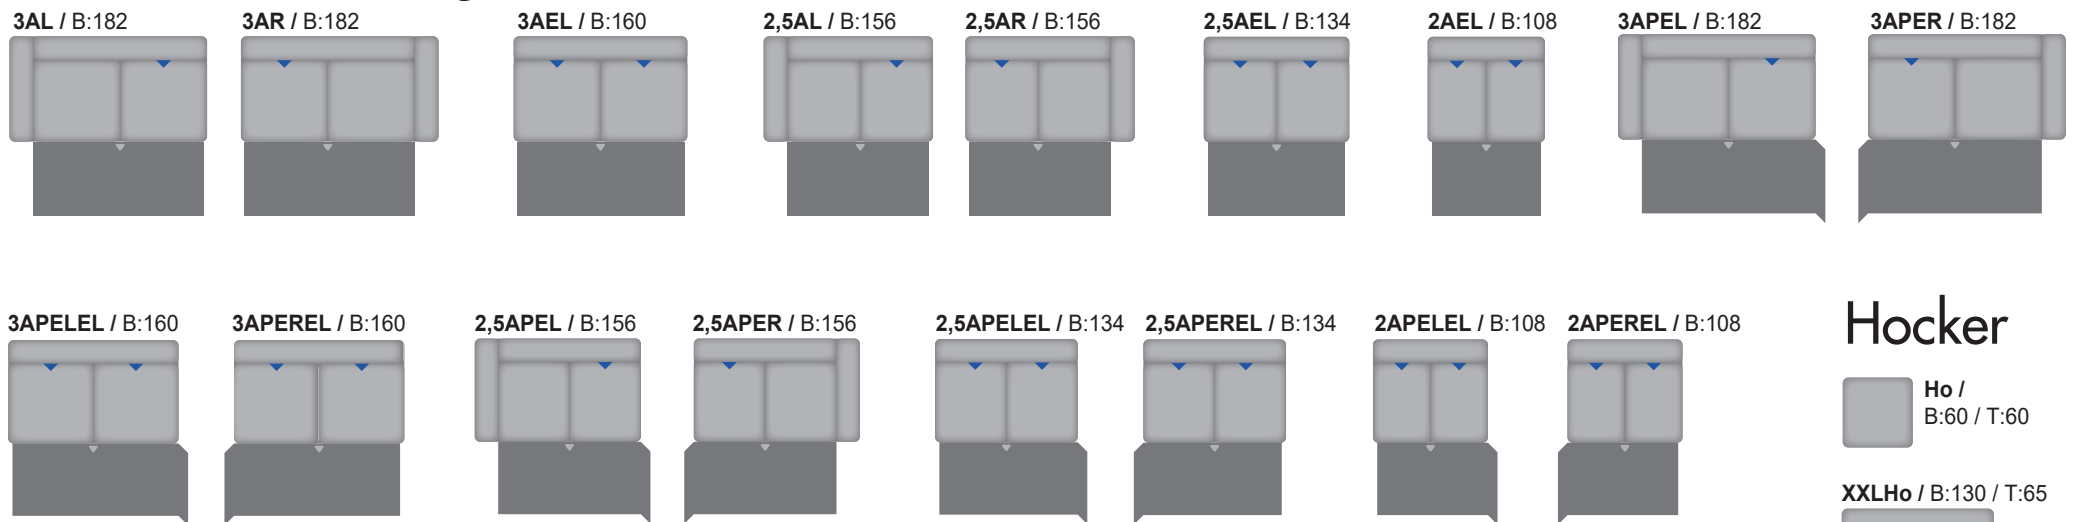

- 46 cm / 48 cm mit Boxspring
- 49 cm / 51 cm mit Boxspring

3 SITZQUALITÄTEN wählbar:

- Kaltschaum Polsterung 
- Federkern Polsterung 
- Boxspring Polsterung (gegen Aufpreis) 

FUSSFORMEN wählbar:

Holzfarbtöne

Sofa / Canapé

Sessel

Abschlusselement

Zwischenelement

Ecke

Bettcouch/Bett-/Liege-/Schlafsofa

Hocker

Kopfstütze