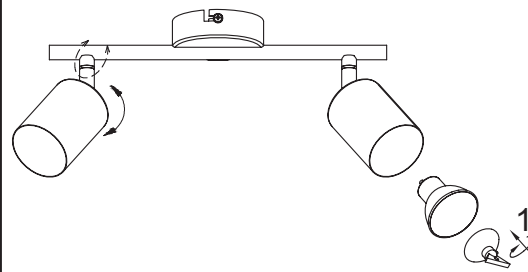

Fischer & Honsel GmbH
Graf-Gottfried-Str. 111
D-59755 Arnsberg
+49 (0) 2932 - 989 - 0
www.fischer-honsel.de
info@fischer-honsel.de

4

6

7

V002283

8