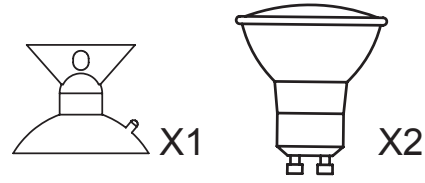

Fischer & Honsel GmbH
Graf-Gottfried-Str. 111
D-59755 Arnsberg
+49 (0) 2932 - 989 - 0
www.fischer-honsel.de
info@fischer-honsel.de

4

6

7

V002283

8