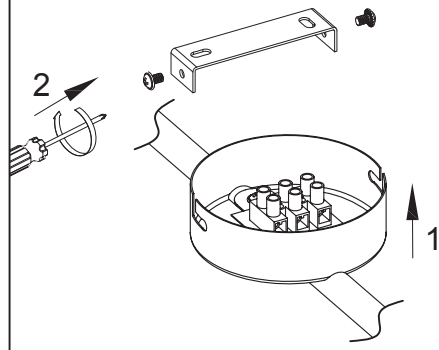

Fischer & Honsel GmbH
Graf-Gottfried-Str. 111
D-59755 Arnsberg
+49 (0) 2932 - 989 - 0
www.fischer-honsel.de
info@fischer-honsel.de

4

6

7

V002283

8