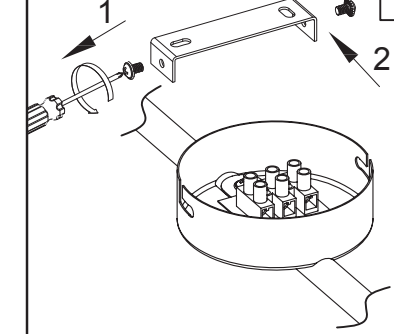

Fischer & Honsel GmbH
Graf-Gottfried-Str. 111
D-59755 Arnsberg
+49 (0) 2932 - 989 - 0
www.fischer-honsel.de
info@fischer-honsel.de

4

6

7

V002283

8