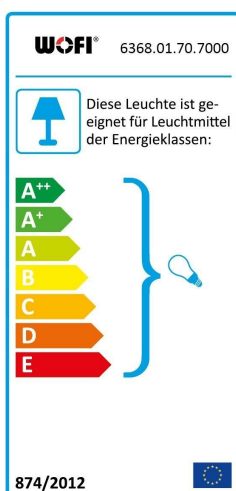

## Pendelleuchte FORTUNE

**52,90 €**

Marke: Wofi-Leuchten  
 Artikelnummer: 183490

- silber
- Metall
- ohne Leuchtmittel

Hersteller: WOFI Leuchten Wortmann & Filz GmbH

Hersteller-Artikel-Nr.: 6368.01.70.7000

Fassung: 1 x E27

Diese Leuchte ist geeignet für die Leuchtmittel der Energieeffizienzklassen A++ bis E

Leuchtmittel sind nicht im Lieferumfang enthalten.

Bei Fragen zum Produkt oder weiteren Konfigurationswünschen beraten wir Sie gerne persönlich montags bis samstags von 10:00 bis 20:00 Uhr unter [02302 985 6669](tel:023029856669)

oder Sie schreiben uns mithilfe des [Formulars](#) eine E-Mail.

**Artikeleigenschaften**

Abmessung:

BHT 40x150x40 cm

---

Farbe:	grau
Gesamtgewicht:	2,16 kg
Material:	Metall
Energieeffizienzklasse:	A++
Farbtemperatur:	Warmweiß
Fassung:	E27
Leistung:	60 Watt
Lichtstrom:	0 Lumen